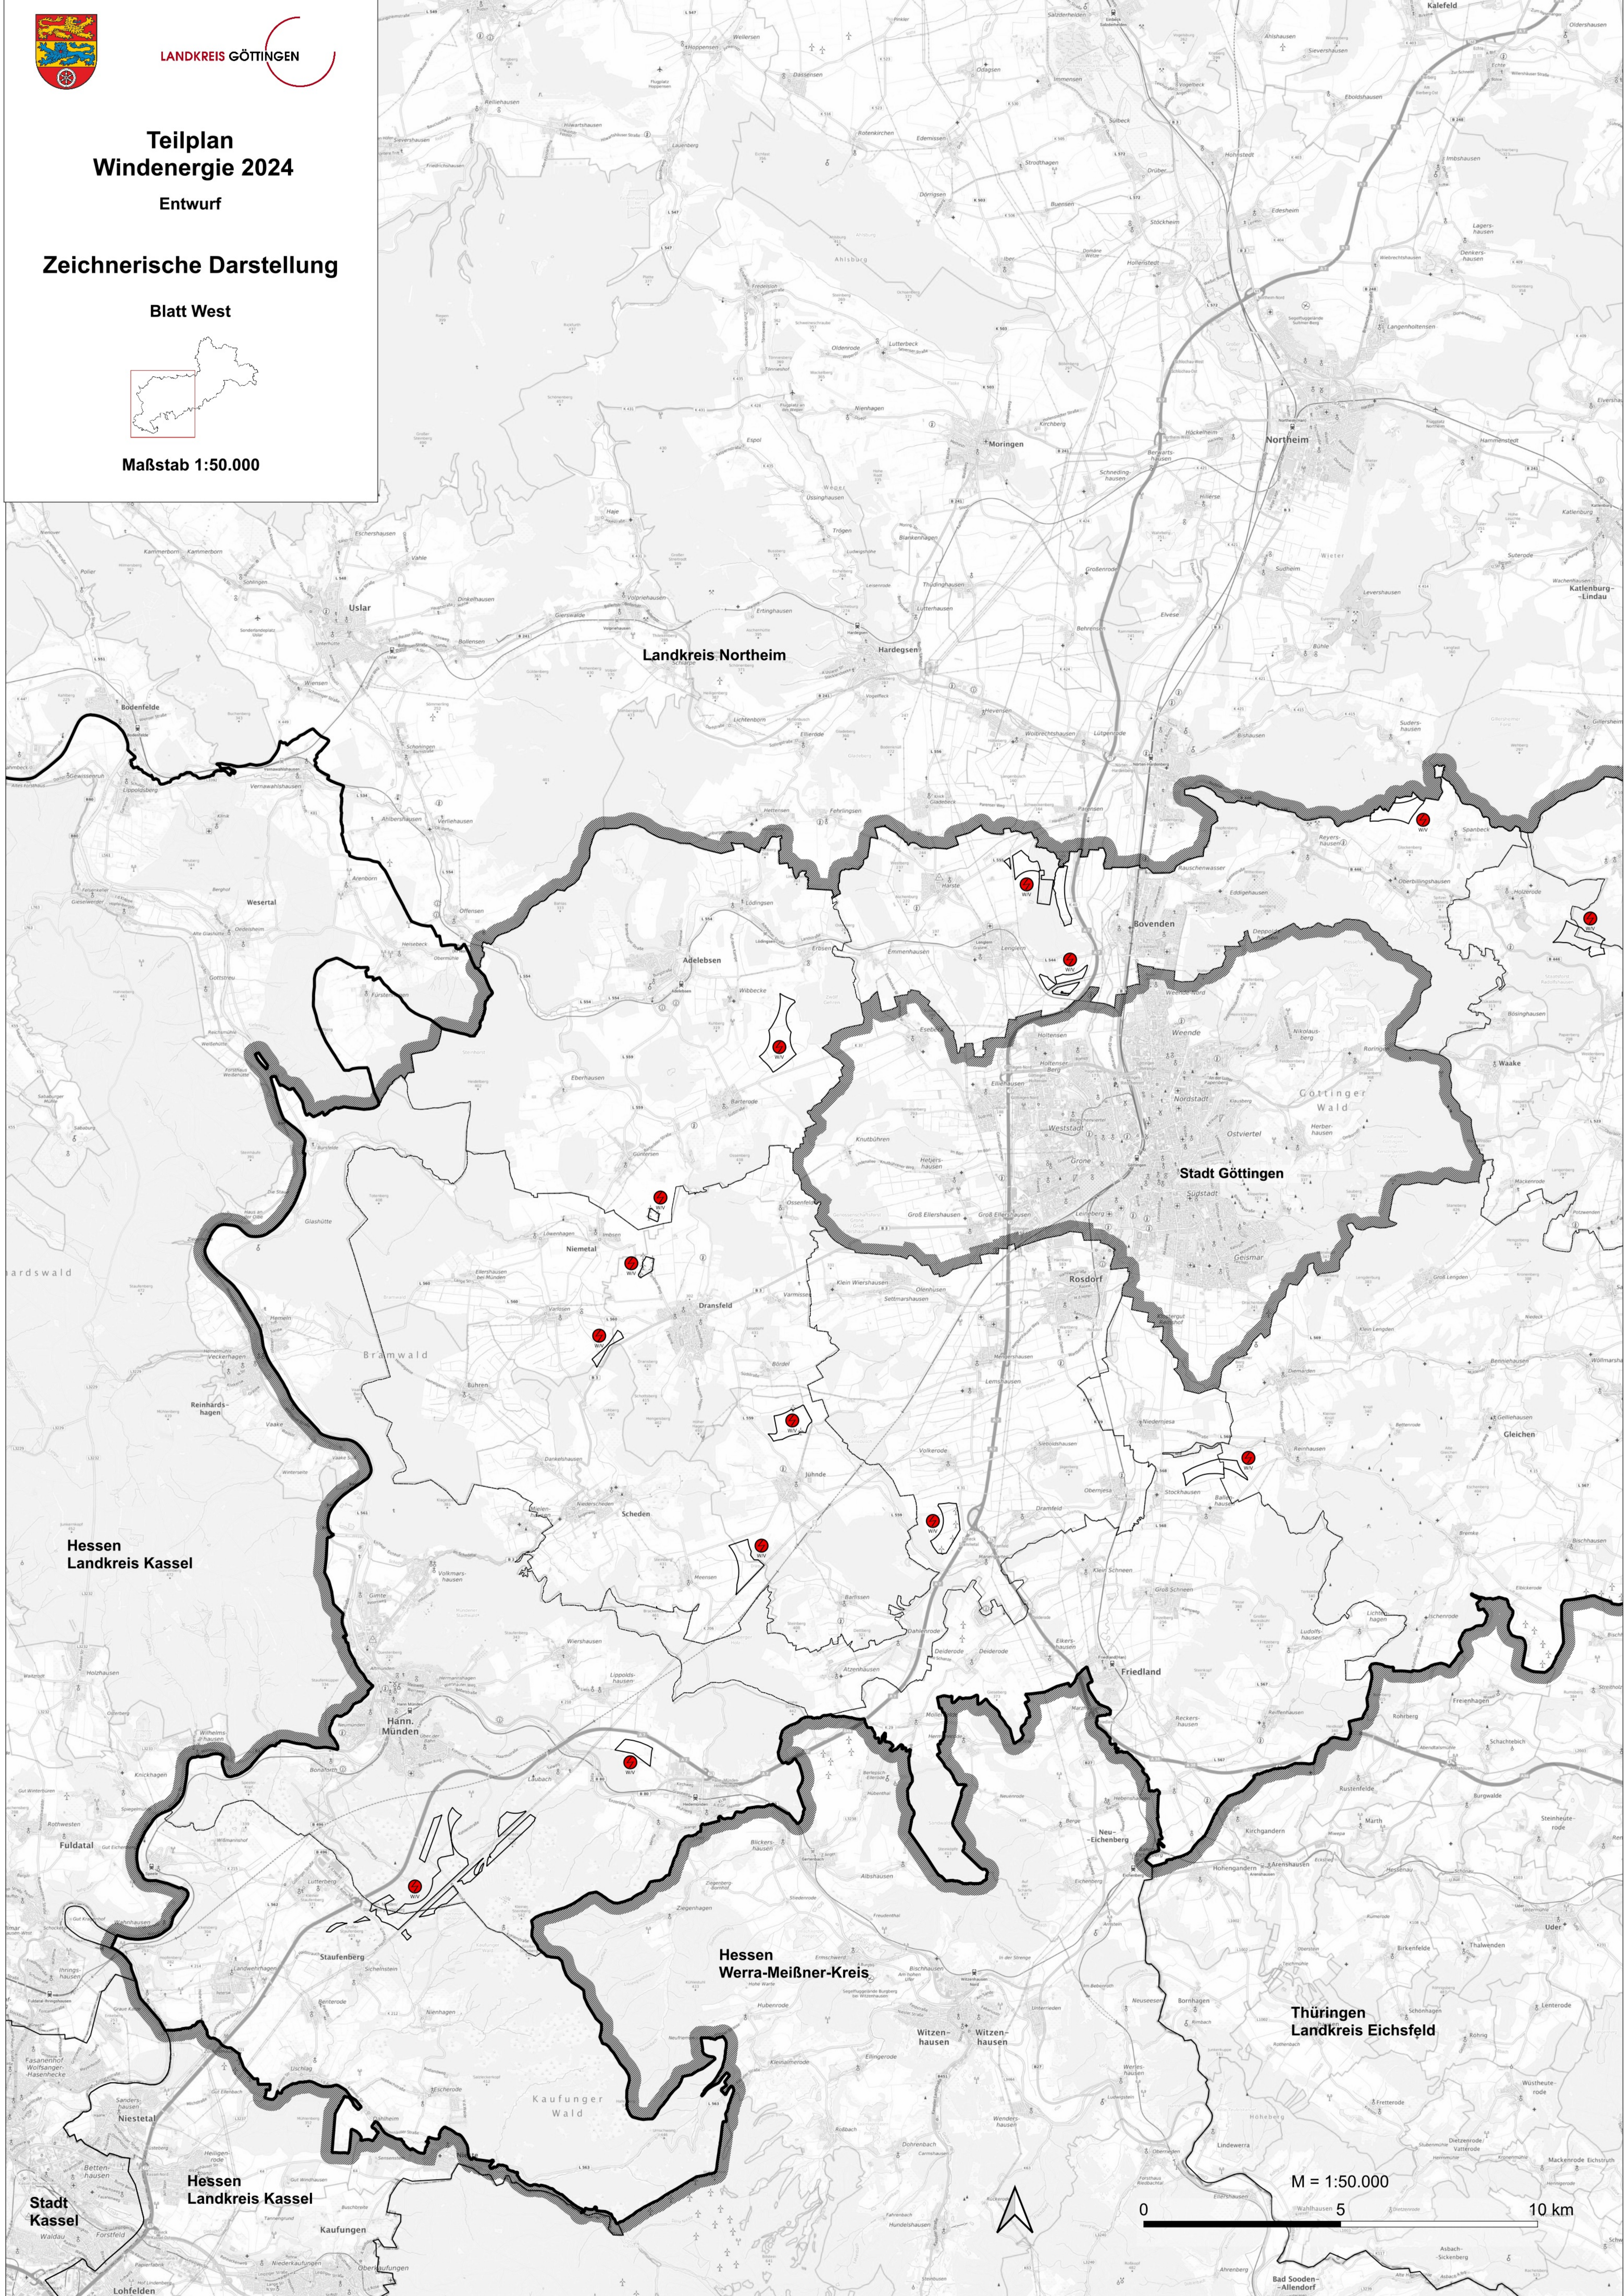

LANDKREIS GÖTTINGEN

Teilplan Windenergie 2024 Entwurf

Zeichnerische Darstellung

Blatt West

Maßstab 1:50.000

Landkreis Northeim

Stadt Göttingen

Hessen
Landkreis Kassel

Hessen
Werra-Meißner-Kreis

Thüringen
Landkreis Eichsfeld

Stadt Kassel

Hessen
Landkreis Kassel

M = 1:50.000

0 5 10 km