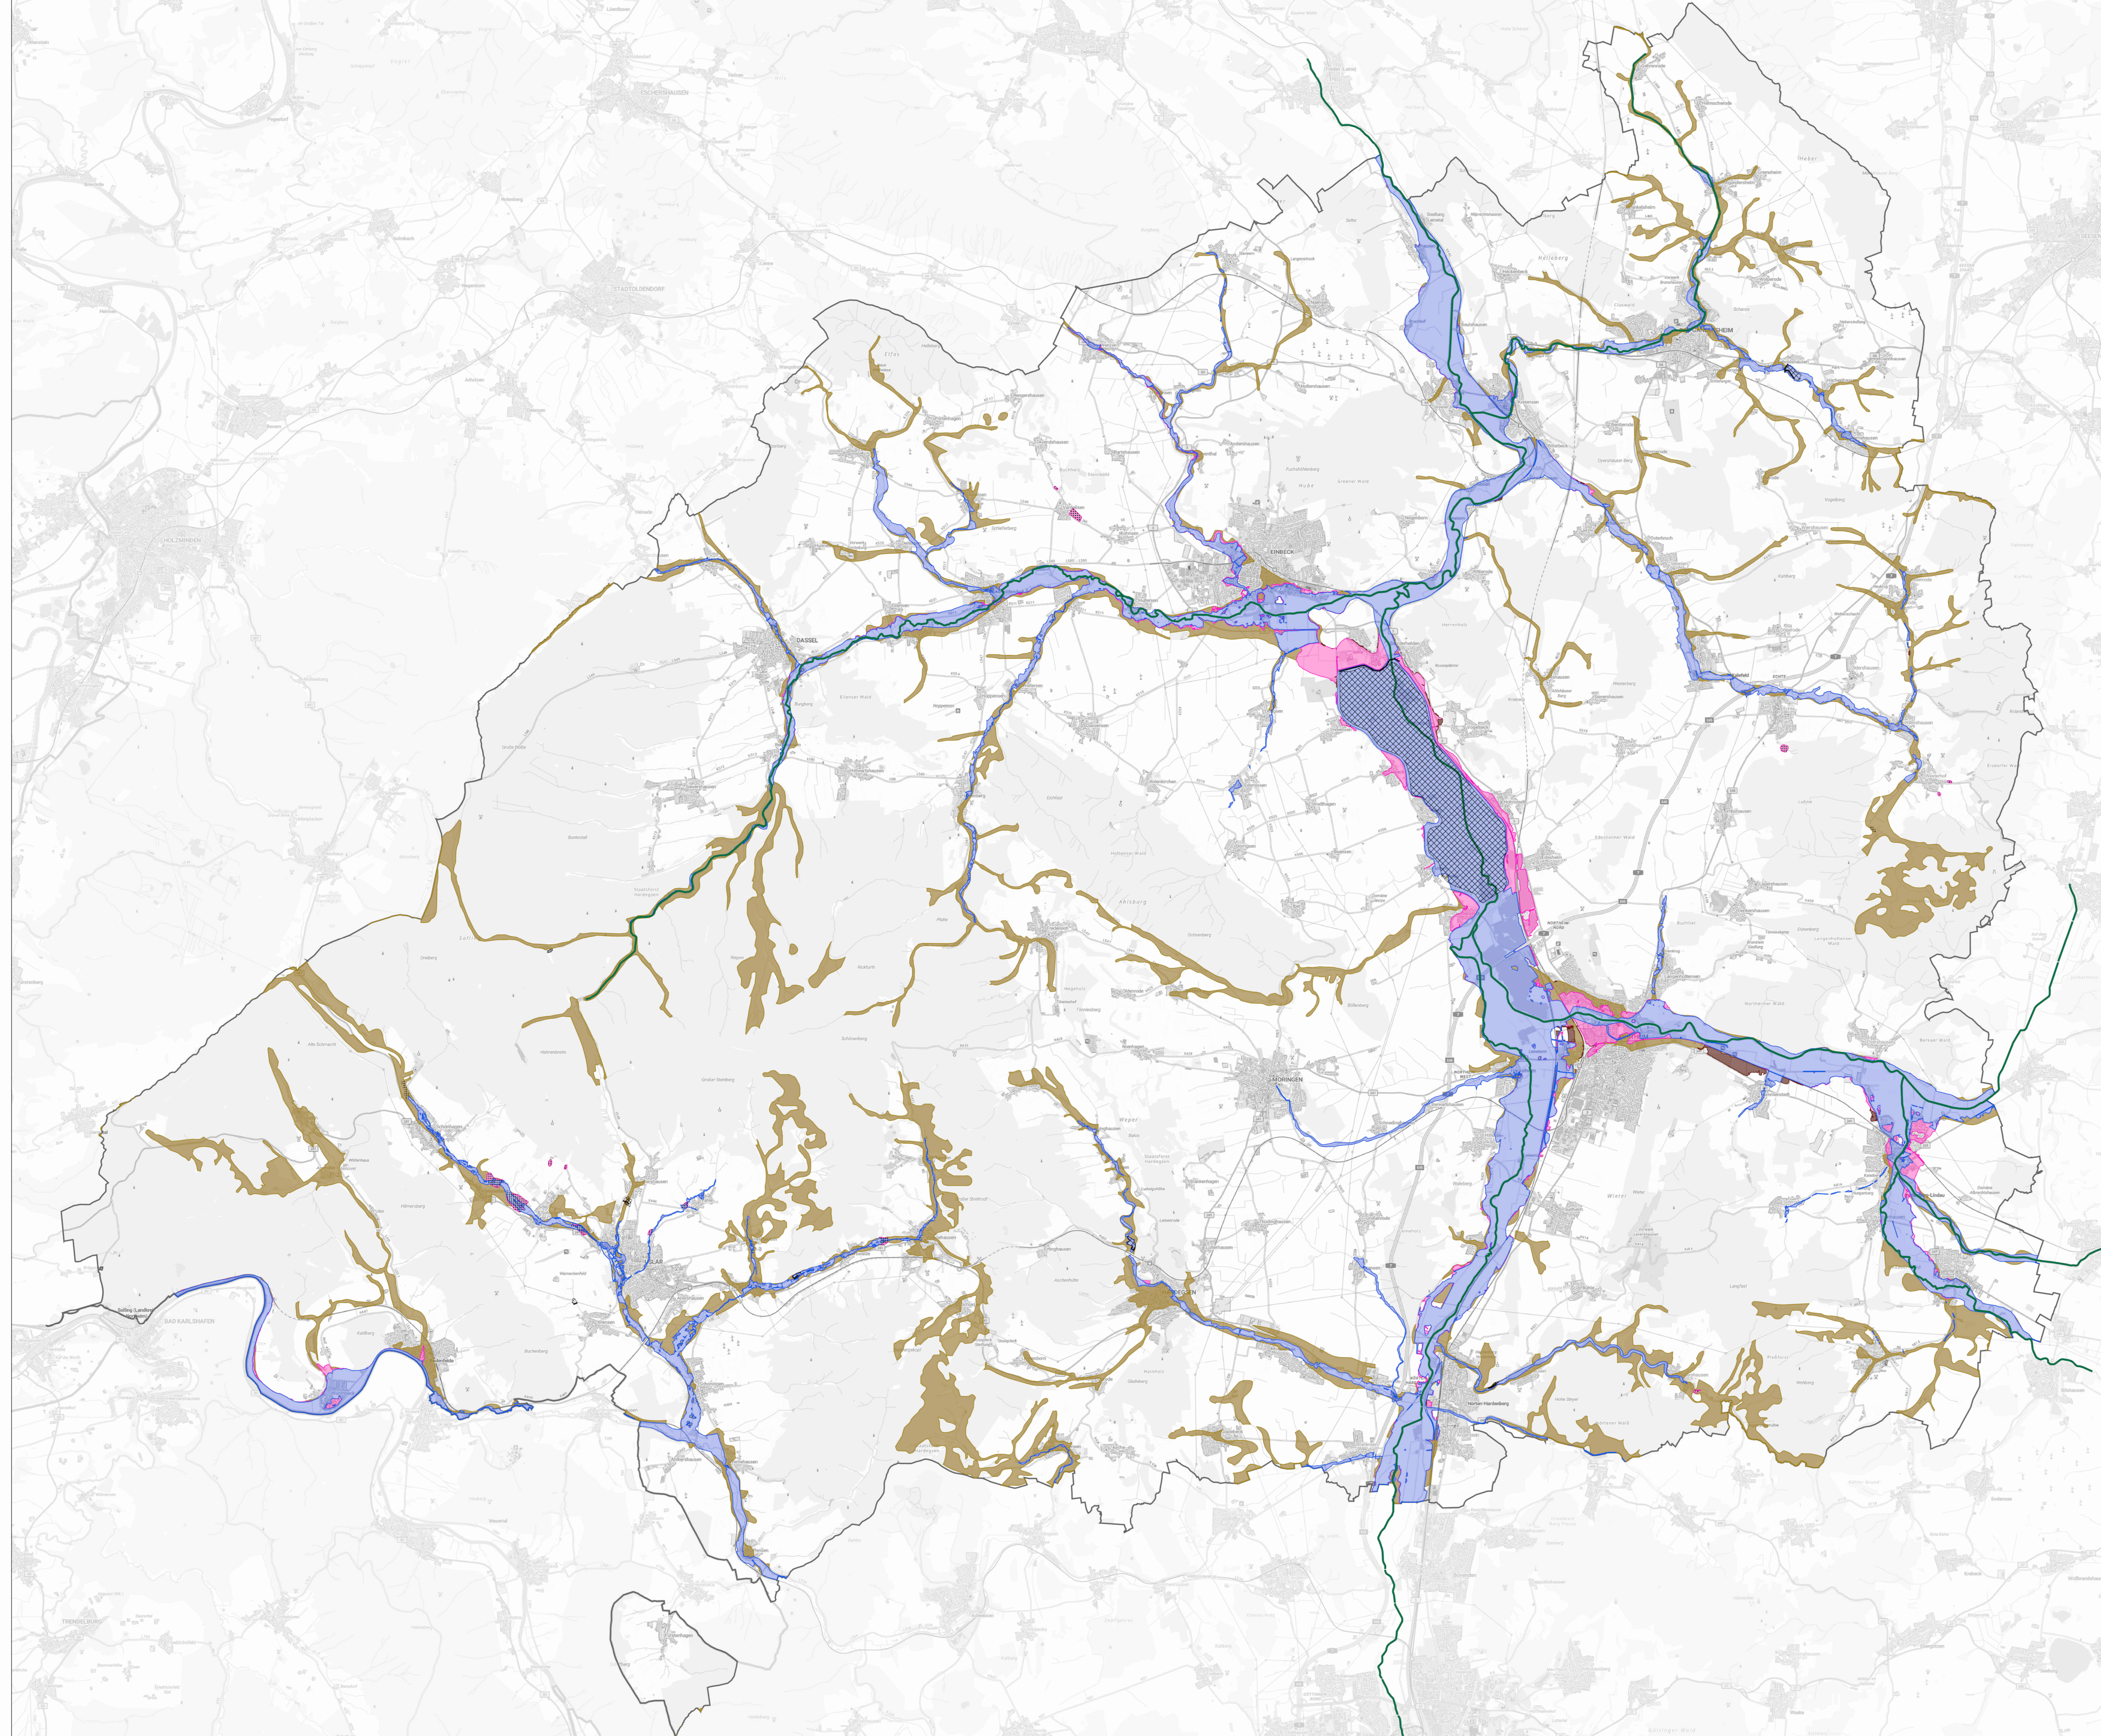

Beikarte 3-5
Vorrang- und Vorbehaltsgebiete
des Hochwasserschutzes

Legende

- Hochwasserschutz**
- Vorranggebiet Hochwasserschutz
 - Vorbehaltsgebiet Hochwasserschutz - Suchraum Retentionskataster
 - Vorbehaltsgebiet Hochwasserschutz - HQextrem u. a.
 - Vorbehaltsgebiet Hochwasserschutz - Suchraum autentische Bereiche der Programmkulisse Aktionsprogramm Nds. Gewässerlandschaften
 - Vorranggebiet Hochwasserrückhaltebecken mit Bauwerk
 - Vorbehaltsgebiet Hochwasserrückhaltebecken mit Bauwerk
- Nachrichtliche Darstellungen**
- Gewässerflächen
 - Fließgewässer
 - Landkreisgrenze

Maßstab 1:50.000